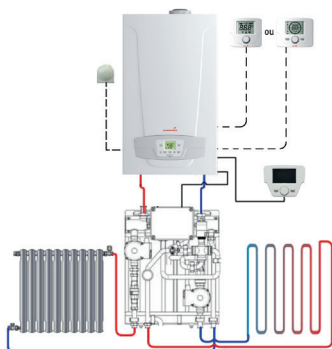

⁽¹⁾ Thermostat d'ambiance sans fil avec programme hebdomadaire liaison radio

- Boîtier pour fixation murale en saillie ou boîte d'encastrement. Positionnement sur pied possible (socle fourni)
- Affichage sur grand écran LCD rétro-éclairé
- Fonctionnement sur piles 2x1,5V (fournies)
- Sauvegarde permanente des paramètres de réglage
- Protection classe III IP30
- Réglages par molette 7 positions et touches élastomères

CLASSES SONDAS ET THERMOSTATS

Voir guide de choix régulation page 488

GUIDE DE CHOIX ACCESSOIRES DE RÉGULATION INITIA + HTE

Initia + HTE avec 1 circuit direct

RÉGULATION FILAIRE	RÉFÉRENCE
ou Sonde d'ambiance	C7108526
Sonde d'ambiance programmable	C7108528
Sonde extérieure	C7104873
RÉGULATION SANS FIL	RÉFÉRENCE
Récepteur 5 LED pose murale	C7102343
ou Sonde d'ambiance	C7108527
Sonde d'ambiance programmable	C7108529
Sonde extérieure sans fil	C7103027

Initia + HTE avec 1 circuit direct + 1 circuit vanne 3 voies

RÉGULATION FILAIRE	RÉFÉRENCE
Zone 1 : Régulation Luna Platinum + HTE	C7108485
Zone 2 : ou Sonde d'ambiance	C7108526
Sonde d'ambiance programmable	C7108528
Sonde extérieure	C7104873
RÉGULATION SANS FIL	RÉFÉRENCE
Récepteur 5 LED pose murale	C7102343
Zone 1 : Régulation Luna Platinum + HTE filaire	C7108485
Zone 2 : ou Sonde d'ambiance	C7108527
Sonde d'ambiance programmable	C7108529
Sonde extérieure sans fil	C7103027