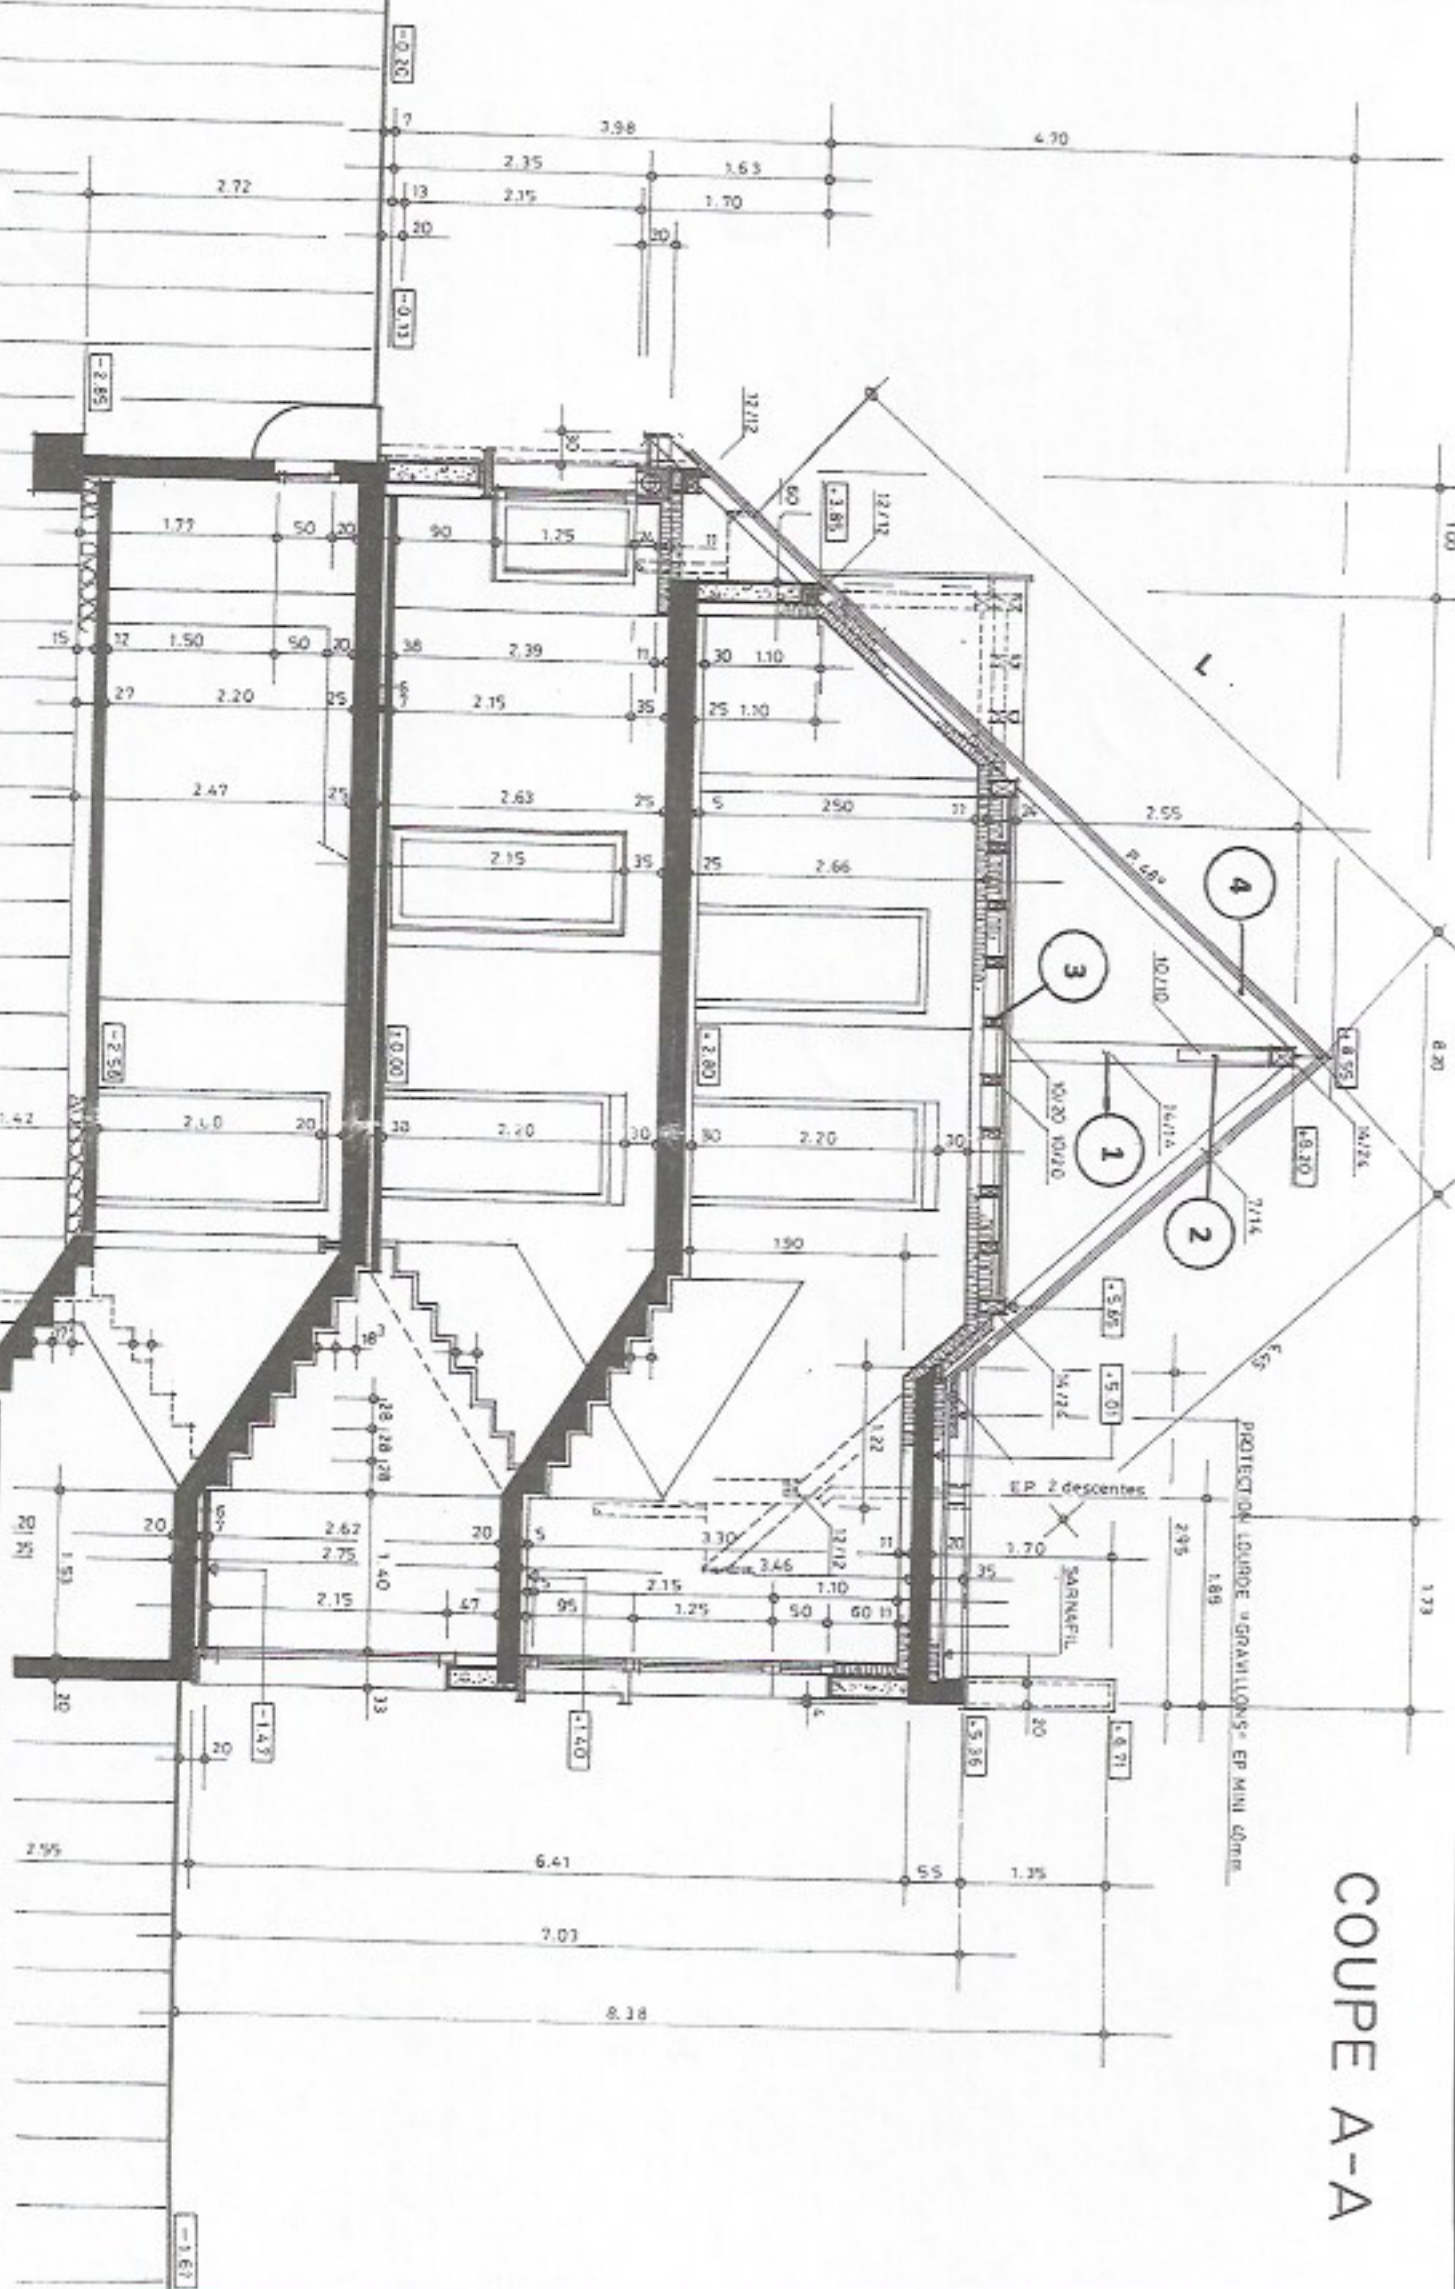

COUPE A-A

Epreuve EP1 Durée 3 h coef :4 Plan 3

CAP CHARPENTIER Session 2019