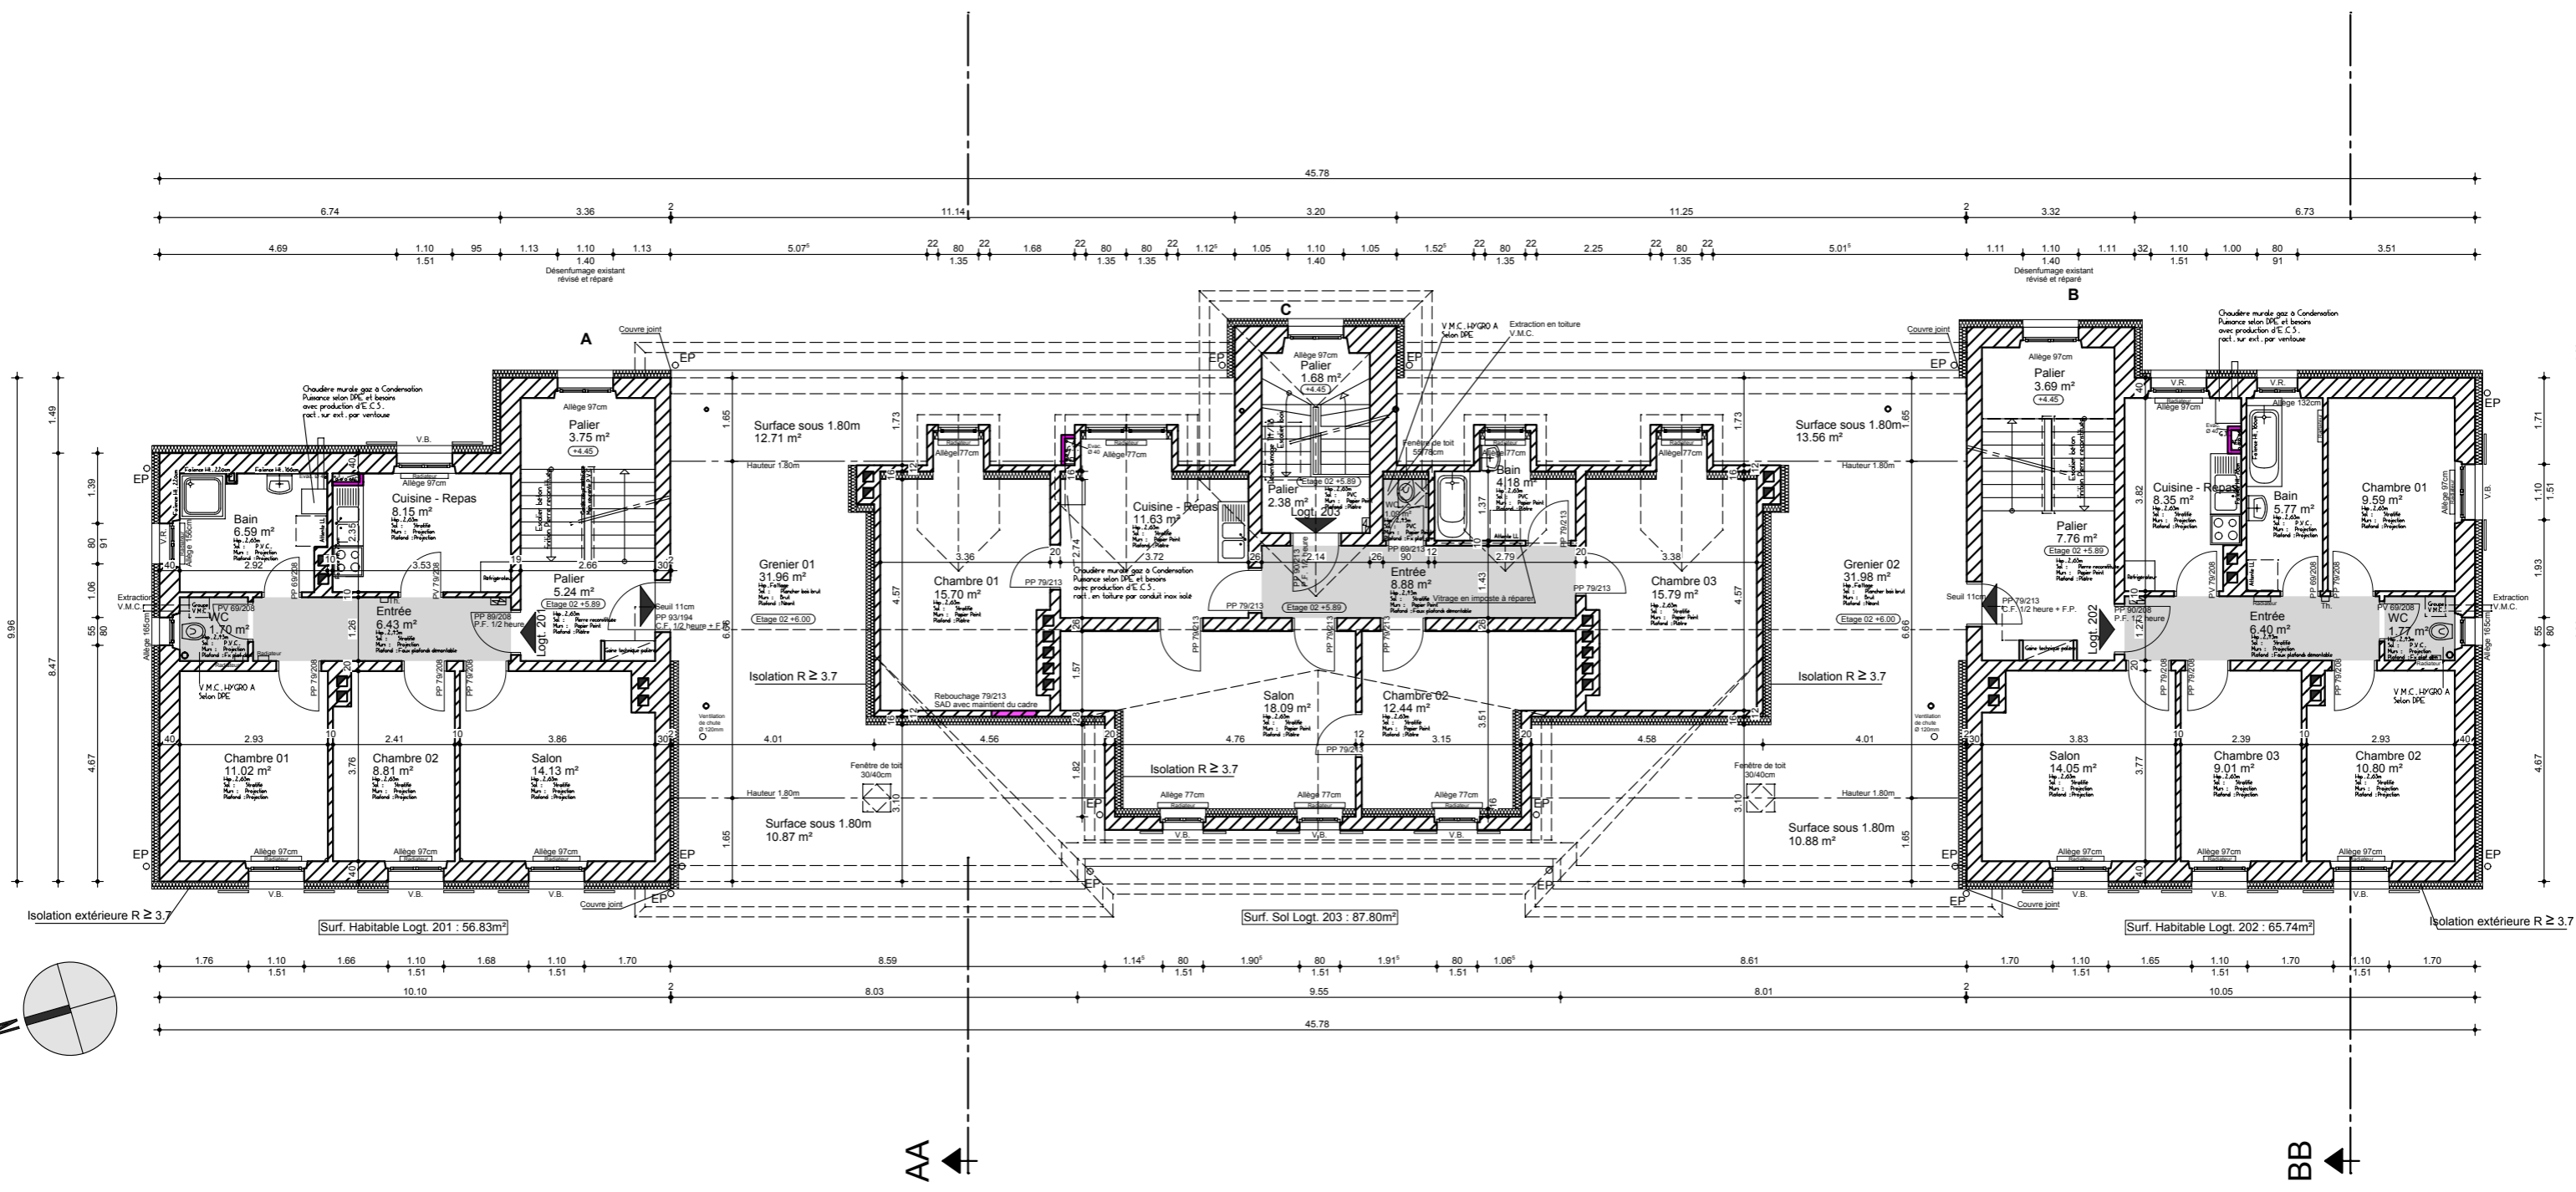

ASSOCIATION ALEOS
 1 Avenue du Président Kennedy
 BP 1025 - 68050 MULHOUSE Cedex
 Projet : 3 rue Charles Baudry
 68700 CERNAY

Surf. Habitable Logt. 201 : 56.83m²

Surf. Sol Logt. 203 : 87.80m²

Surf. Habitable Logt. 202 : 65.74m²