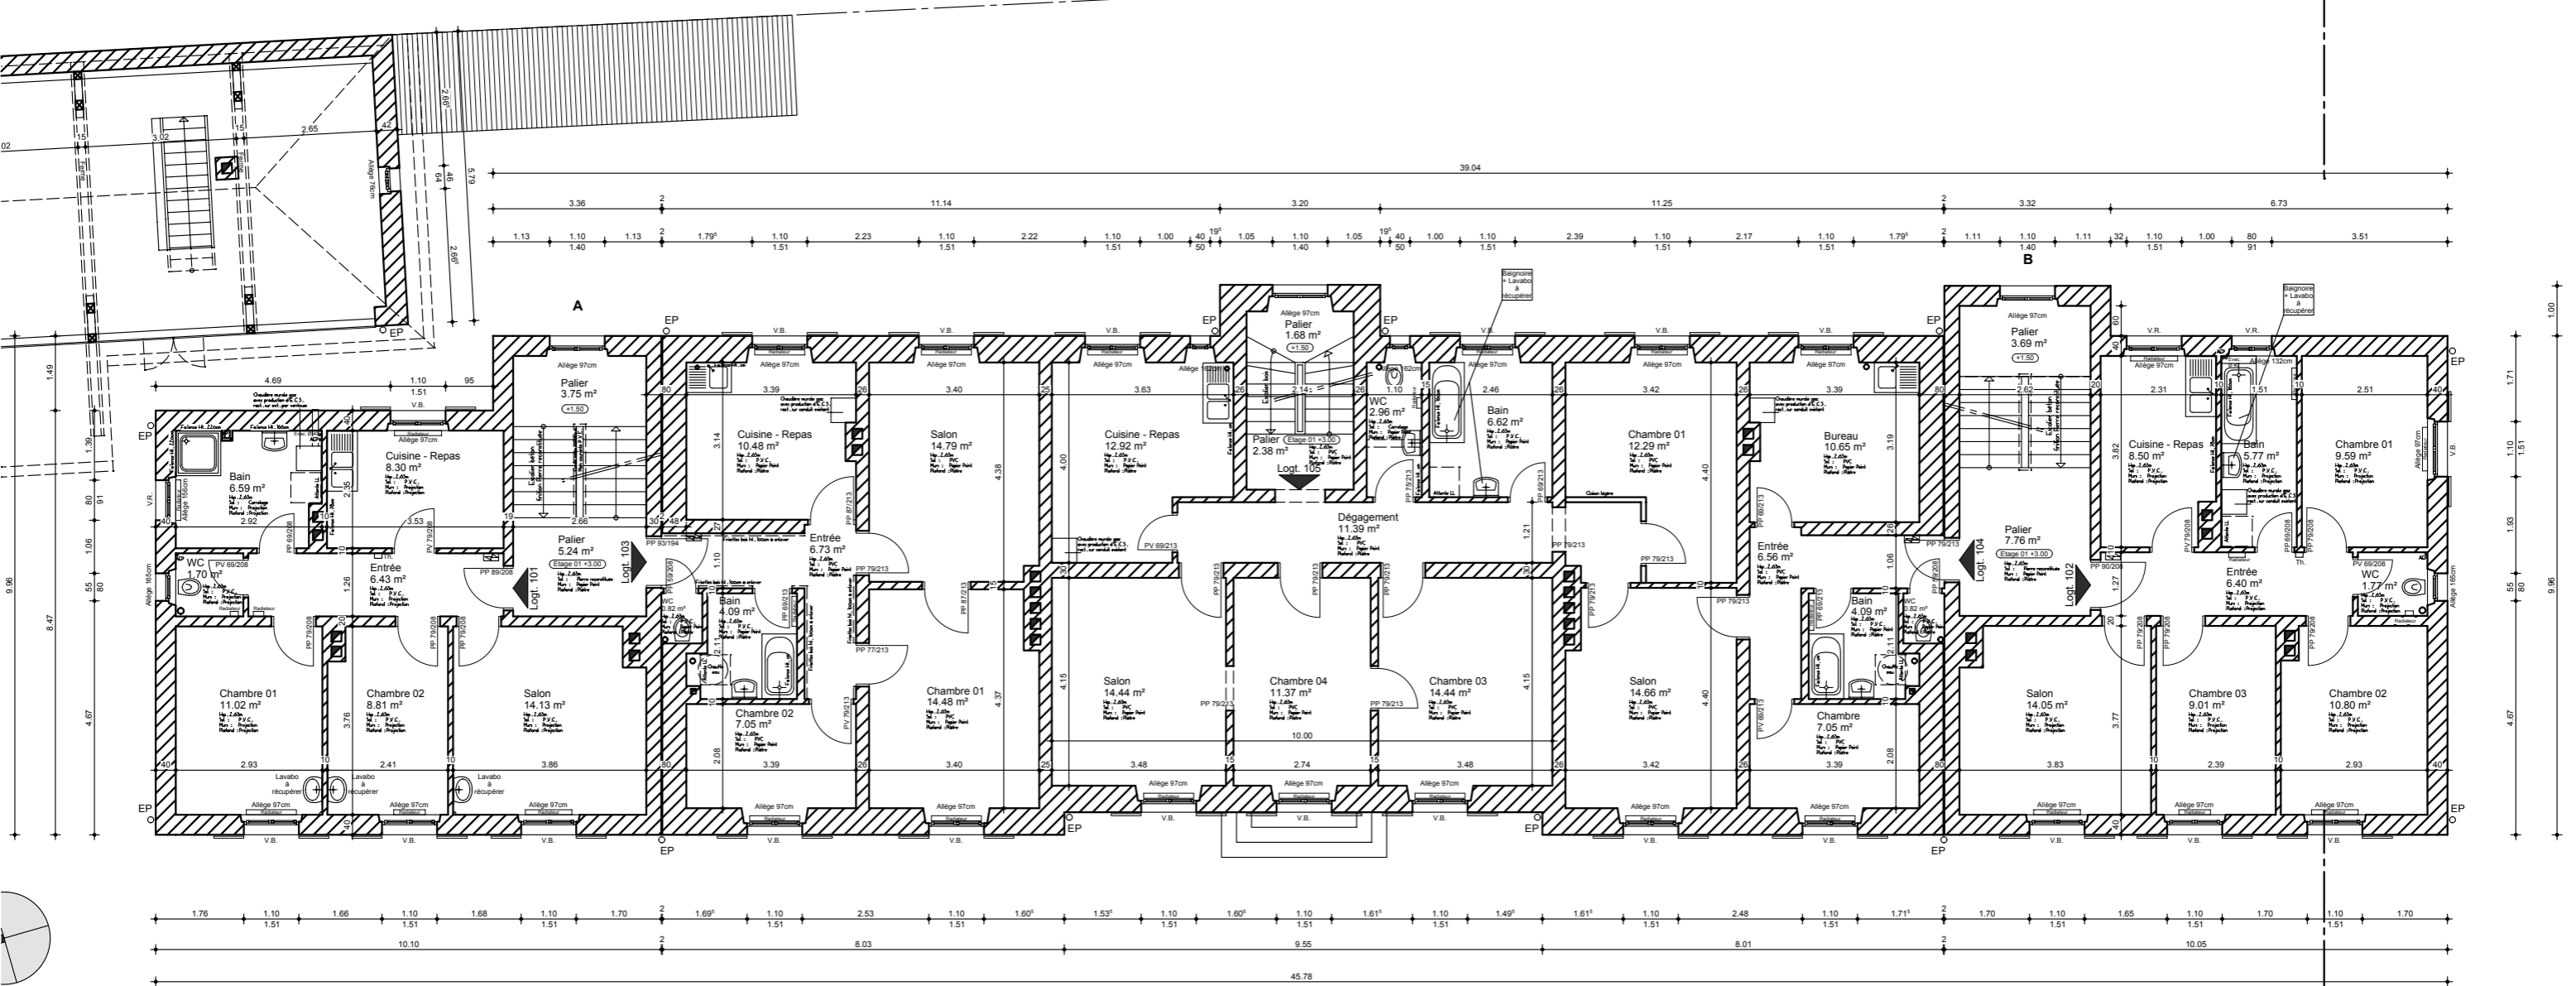

"Etat Existant" **ETAGE 01** éch : 1/125

ASSOCIATION ALEOS
 1 Avenue du Président Kennedy
 BP 1025 - 68050 MULHOUSE Cedex
 Projet : 3 rue Charles Baudry
 68700 CERNAY

BB ←

BB ←